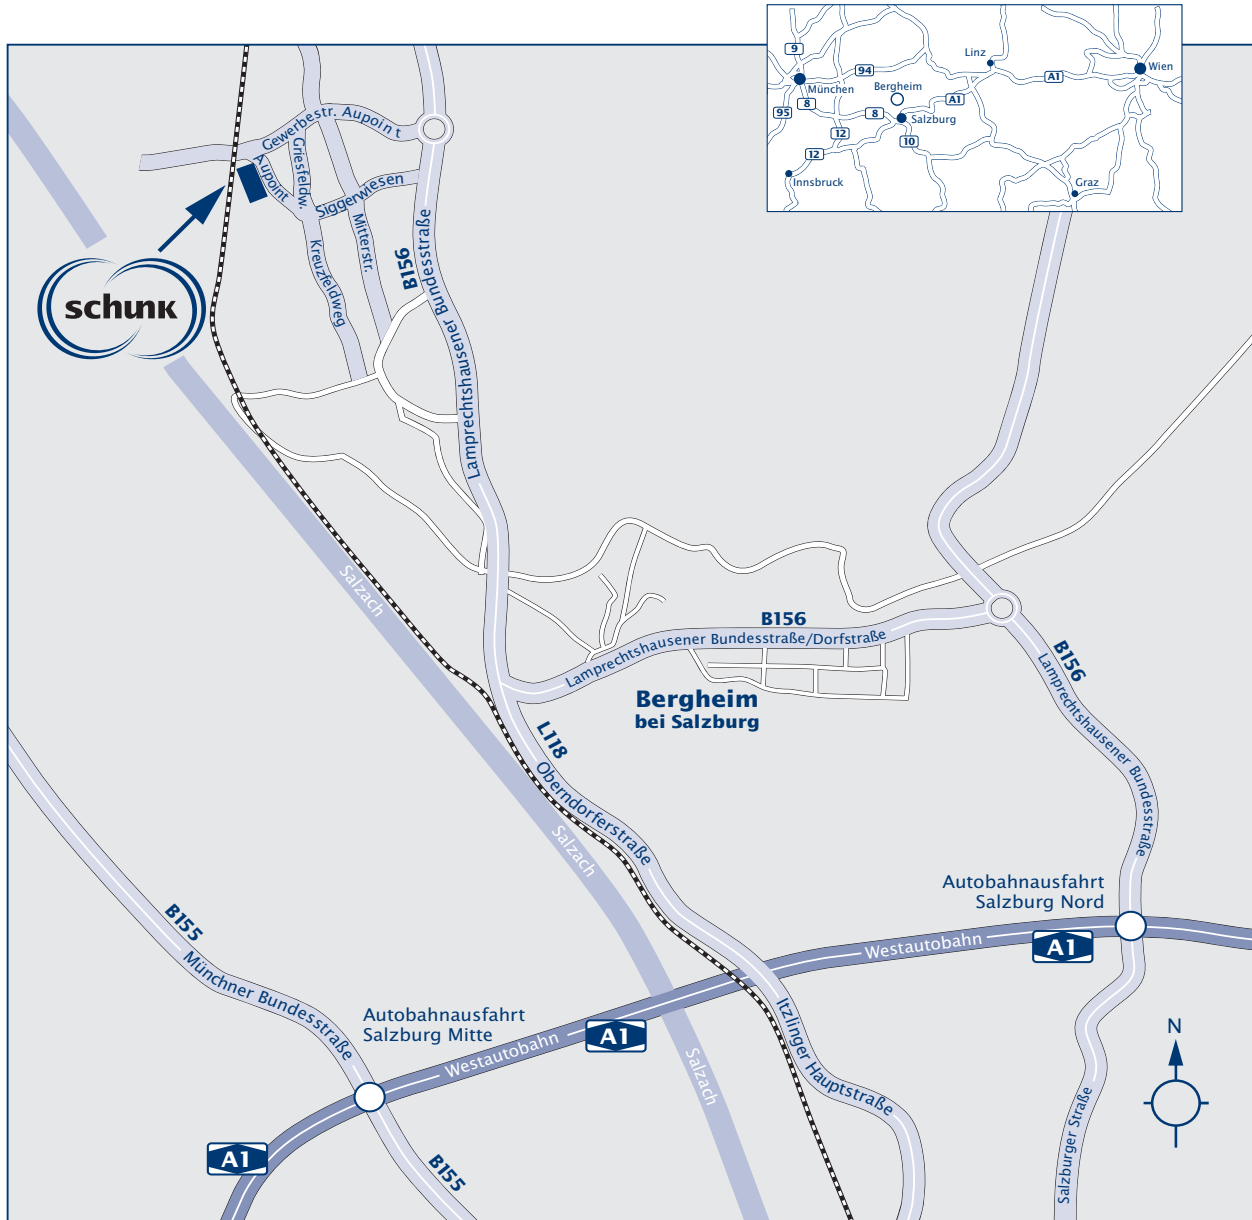

Wegbeschreibung

Schunk Bahn- und Industrietechnik GmbH, Salzburg

Übersichtskarte

Aus Richtung Wien und Deutschland

- Folgen Sie der Autobahn A1 bis zur Autobahnausfahrt Salzburg Nord.
- Wechseln Sie auf die B156 Lamprechtshausener Bundesstraße in Richtung Braunau
- Fahren Sie auf der B156 Lamprechtshausener Bundesstraße bis zum Kreisverkehr und nehmen im Kreisverkehr die zweite Ausfahrt Richtung Bergheim bei Salzburg.
- Fahren Sie durch Bergheim bei Salzburg und biegen dann rechts in Richtung Oberndorf ab.

- Fahren Sie bis zum Kreisverkehr. Im Kreisverkehr nehmen Sie die zweite Ausfahrt in Richtung Gewerbegebiet Gewerbestraße Aupoint.
- Fahren Sie auf der Gewerbestraße Aupoint bis zu den Gleisen der Lokalbahn.
- Vor den Gleisen biegen Sie links in die Straße Aupoint ab und fahren bis zur Schunk Bahn- und Industrietechnik GmbH.